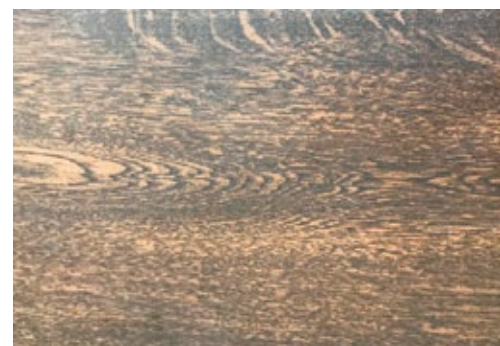

## La nostra selezione di finiture "effetto legno" su acciaio preverniciato.

Abbiamo scelto le finiture che seguono i nuovi trend architettonici, ma all'interno del nostro catalogo sono disponibili ulteriori finiture, sia su acciaio preverniciato che con tecnica a sublimazione.

**G 1023** - WOOD WALNUT

**G 1024** - CHENE CLAIRE

**G 1025** - WOOD CLEAR

**G 1026** - WOOD G6

**G 1027** - WOOD BROWN

**G 1028** - WOOD DARK

**NB:** Richiedere in fase di preventivo la quantità minima prevista per ordine, subordinata alla disponibilità per modello, tipologia e relativo spessore.